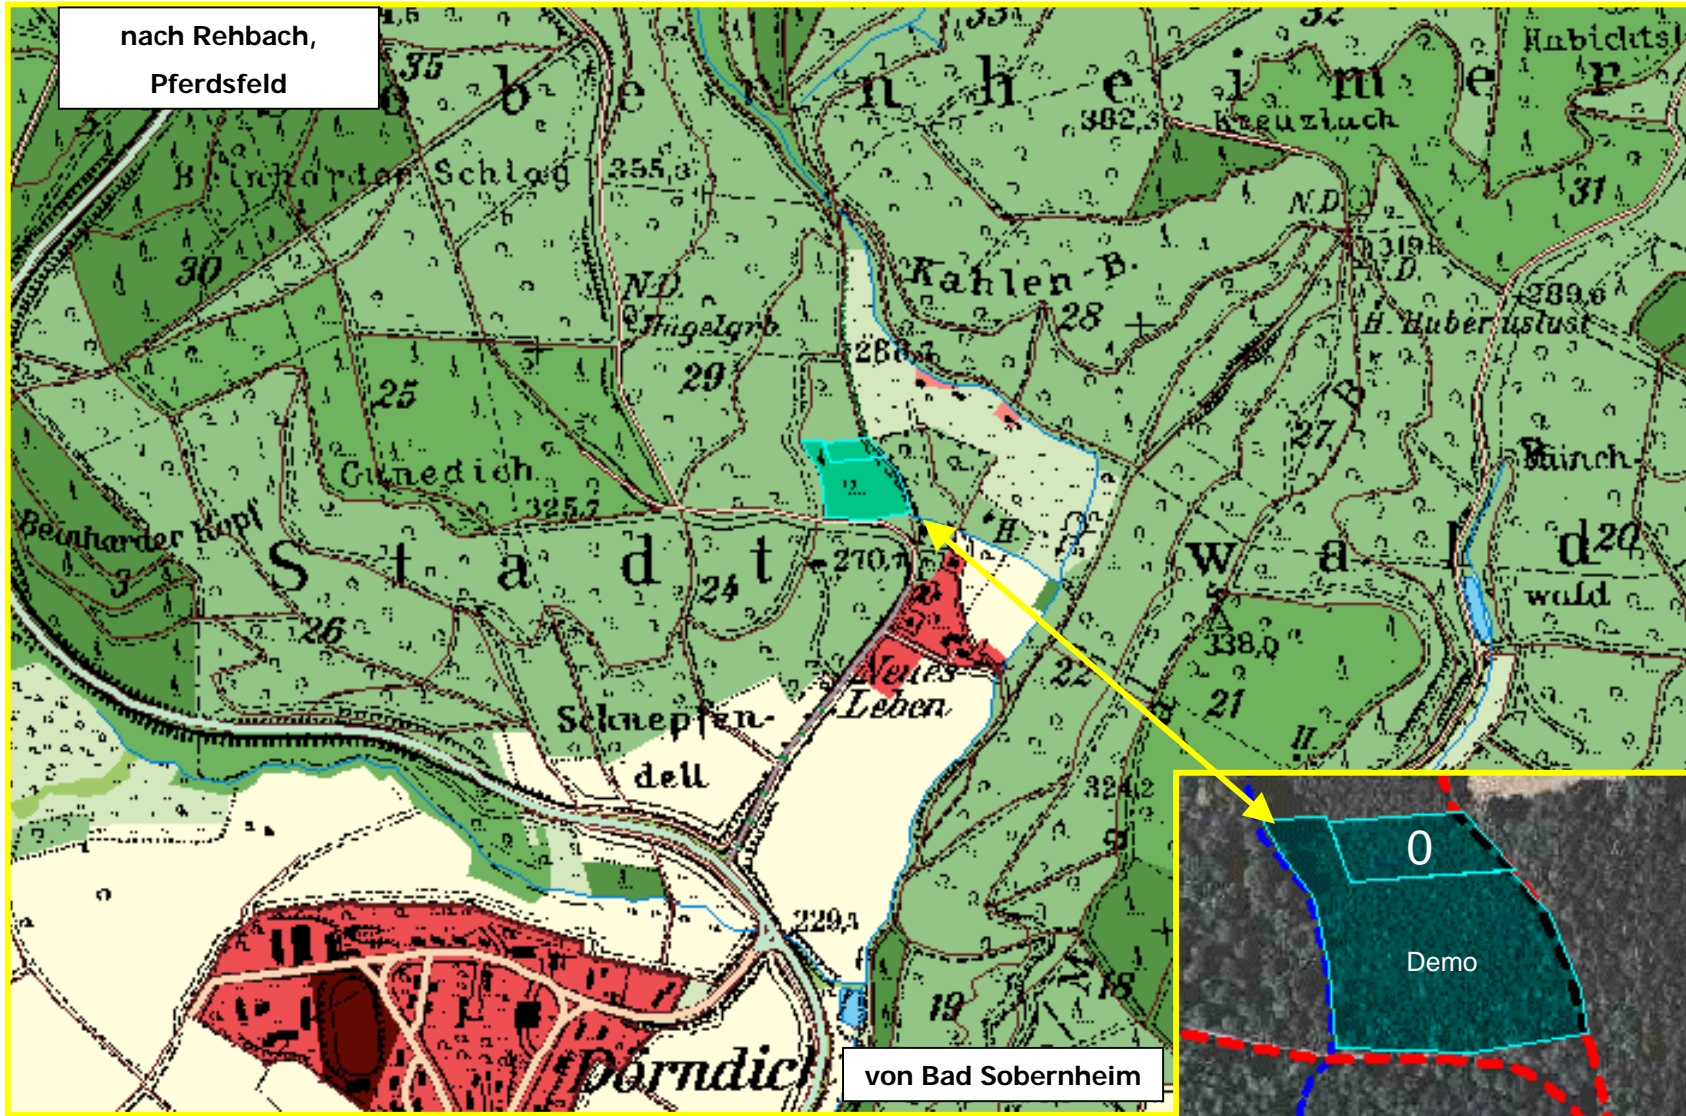

WDF_Bad Sobernheim_Tei1

TRAUENICHT

WDF_Bad Sobernheim_Tei1

WDF_Bad Sobernheim_Dou1

Die Traubeneichen-Demofläche liegt im Revier Bad Sobernheim des Forstamtes Bad Sobernheim. Zuständiger Revierleiter ist Herr Frank Steines.

- ❖ Gesamtgröße der Fläche: **1,5 ha** (davon Nullfl. 0,2 ha)
- ❖ Entstehung: **1975** aus Naturverjüngung
- ❖ Anlage der Demofläche: **Dezember 2001**
- ❖ Ausleseebäume je Hektar: **37**
- ❖ mittlerer BHD Dezember 2001: **15,0 cm**
(0-Fläche: **14,0 cm**)
- ❖ mittlerer BHD Februar 2011: **23,7 cm**
(Nullfläche: **19,8 cm**)
- ❖ jährlicher BHD Zuwachs: **0,96 cm**
(Nullfläche: **0,65 cm**)
- ❖ bisherige Anzahl der Eingriffe: **4**
- ❖ bisher entnommene Bedränger je Auslesebaum: **22,9**
- ❖ bisher entnommene Holzmasse: **70,9 Efm/ha**
(davon ca. 15 Efm/ha auf der Gasse)

Weitere Traubeneichen-Demoflächen in Rheinland-Pfalz:

- WDF_Kaiserslautern_Tei1
- WDF_Kaiserslautern_Tei2
- WDF_Johanniskreuz_Tei1
- WDF_Simmern_Tei1
- WDF_TrabenTrarbach_Tei1
- WDF_Hachenburg_Tei1
- WDF_Dierdorf_Tei1
- WDF_Nastätten_Tei1
- WDF_Koblenz_Tei1
- WDF_Koblenz_Tei2
- WDF_Soonwald_Tei1
- WDF_Gerolstein_Tei1
- WDF_Otterberg_Tei1