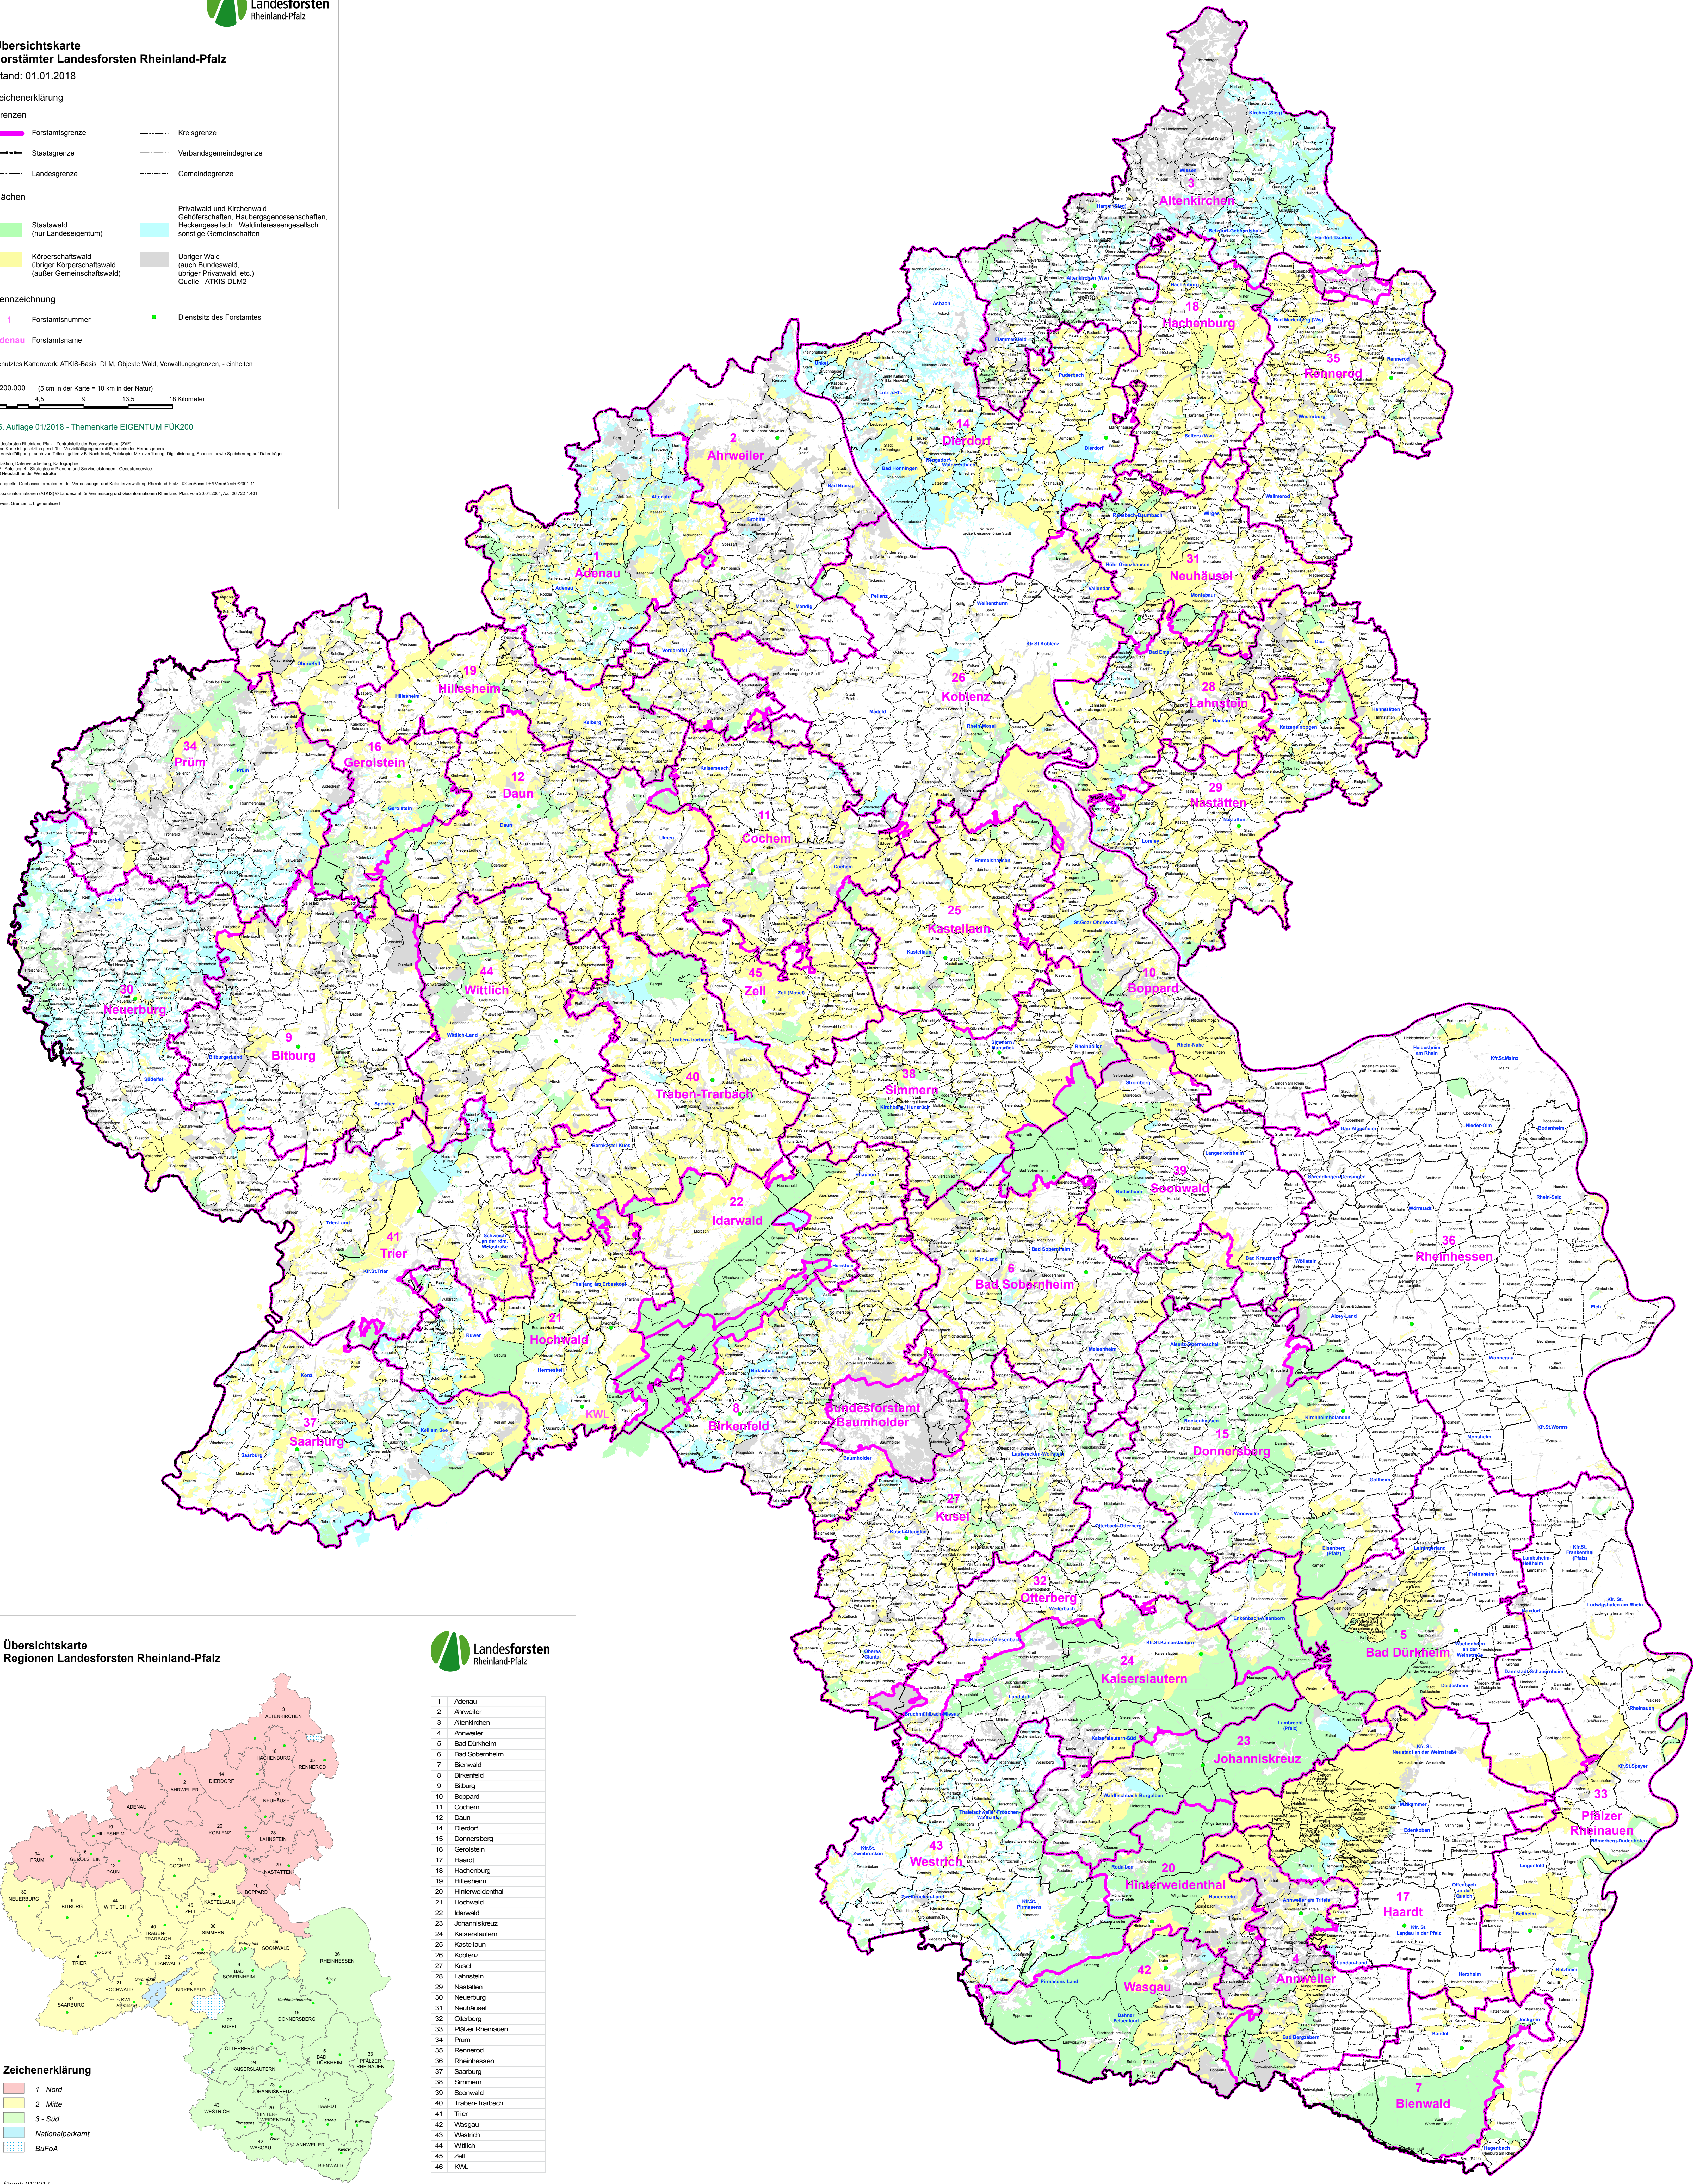

**Übersichtskarte
Forstämter Landesforsten Rheinland-Pfalz**

Stand: 01.01.2018

Zeichenerklärung

Grenzen

- Forstamtsgrenze
- Kreisgrenze
- Staatsgrenze
- Verbandsgemeindengrenze
- Landesgrenze
- Gemeindegrenze

Flächen

- Staatswald (nur Landeseigentum)
- Körperschaftswald (außer Körperschaftswald)
- Privatswald und Kirchenwald, Gehöftwälder, Hausbergengesellschaften, Heckengesellschaften, Waldinteressengesellschaften, sonstige Gemeinschaften
- Übriger Wald (auch Bundeswald, übriger Privatwald, etc.) Quelle: ATKIS DLMZ

Kennzeichnung

- Forstamtsnummer
- Dienststz des Forstamtes
- Adenau Forstamtsname

1:200.000 (5 cm in der Karte = 10 km in der Natur)

**Übersichtskarte
Regionen Landesforsten Rheinland-Pfalz**